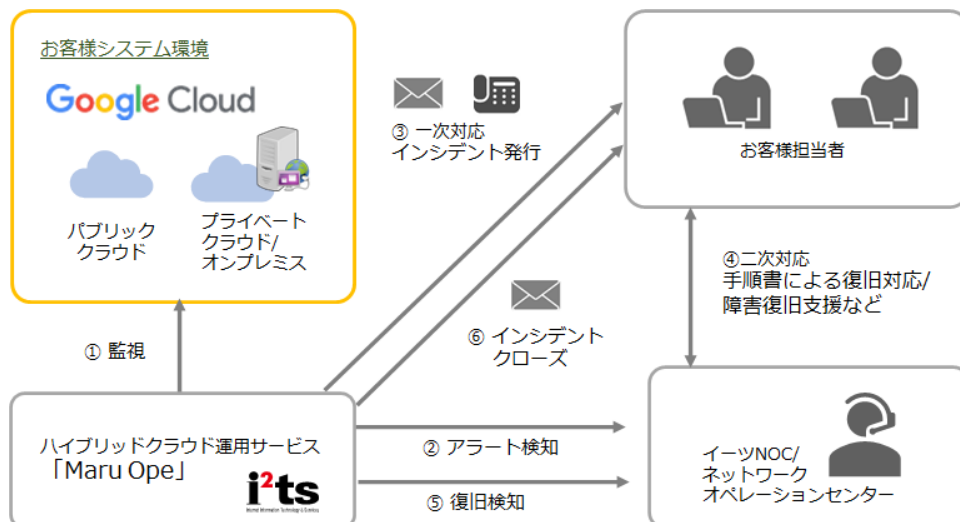

ハイブリッドクラウド運用サービス「Maru Ope」の販売を開始

丸紅情報システムズ株式会社(略称:エムシス/MSYS 以下、MSYS)は、関係会社である株式会社イーツの提供するハイブリッドクラウド運用サービス「Maru Ope」の販売を開始します。

近年、オンプレミスとクラウドサービスが混在するハイブリッドクラウドや、複数のパブリッククラウドサービスにシステムを分散・冗長化する手段としてマルチクラウドを採用する企業が増えています。クラウドサービスの選択肢が増えた結果、ITシステムの管理運用者は複数のインフラを個別に管理する必要があるため、全体像の把握や複雑化する監視が課題になっています。

Maru Ope は、パブリッククラウドやオンプレミスのサーバ、通信機器など、ITシステムを維持するためのハイブリッドシステム環境の運用、監視、障害対応を24時間365日体制で提供するサービスです。

MSYSは、Google Cloudの販売パートナーとして、導入計画から設計・構築及び本サービスを活用したオンプレミスとGoogle Cloudのハイブリッドクラウド、Google Cloudと他のクラウドサービスのマルチクラウド統合運用をサポートします。Maru Opeの提供を通じて業務のクラウド化によるDX推進を支援することで、ITシステム担当者の運用負荷を軽減し、サービスの安定性向上と運用コストの削減を目指します。

■Maru Ope の特長

- ①クラウドネイティブサービスの正常性とパフォーマンスを監視
- ②ハイブリッドIT資産を可視化し、監視対象デバイスの稼働状況をリアルタイムで把握
- ③ゲートウェイによるセキュアなインターネット監視
- ④徹底されたリモート接続により、“いつ、だれが、何の操作を実施したか”の証跡を管理

■Maru Ope サービス概要(マネージドプラン): Google Cloud の活用例