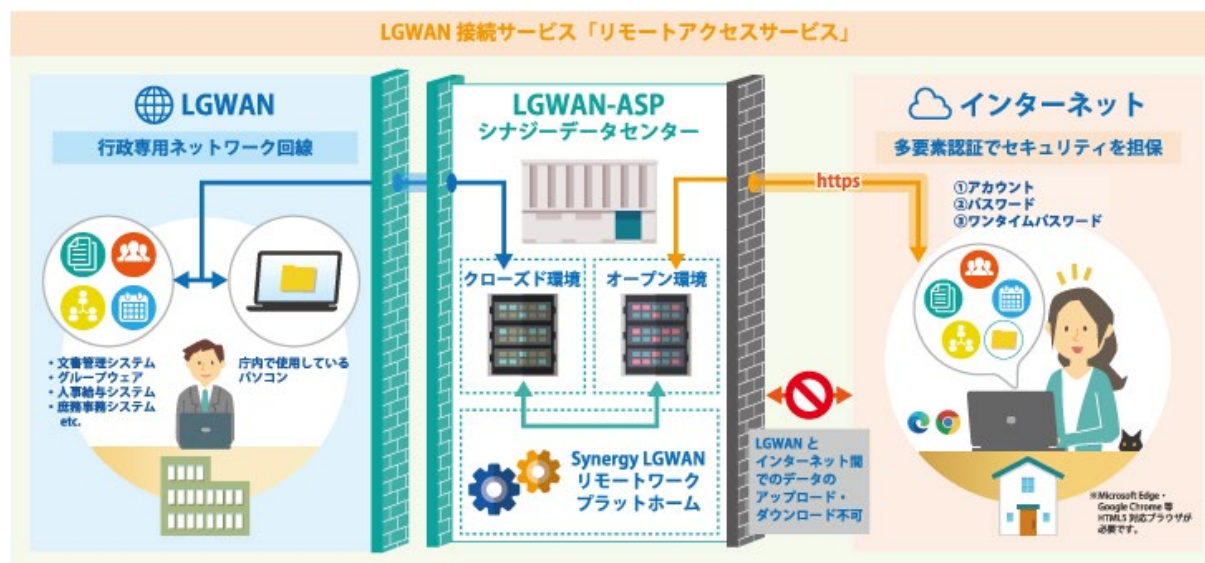

## 地方自治体向け LGWAN 内システム接続サービスの提供を開始

丸紅情報システムズ株式会社(略称:エムシス/MSYS 以下、MSYS)は、株式会社シナジーの地方自治体向け LGWAN 内システム接続サービス「リモートアクセスサービス」の提供を開始します。

LGWAN は、地方自治体のネットワークを相互接続した行政専用のネットワークです。パブリックネットワークとは切り離された閉域ネットワークとして構築され、地方自治体間の情報共有に利用されています。新型コロナウイルス感染拡大の影響によりリモートワークの必要性が高まる中、地方自治体でのリモートワーク推進には、「個人情報が入った端末の外部への持ち出し禁止」「自宅などから庁内の情報システムにインターネット経由で接続できない」「これまで許可されていた閉域 SIM サービスの費用が高額」といった課題がありました。

「リモートアクセスサービス」は、LGWAN 環境にインターネット接続するための J-LIS<sup>(\*)</sup>登録済みのリモートアクセスソリューションです。ユーザは自宅などから LGWAN にインターネット経由でアクセスし、地方自治体の庁内にある端末に接続してリモート操作することができます。

MSYS は、「リモートアクセスサービス」の販売およびサポートを通じ、自治体における新型コロナウイルス感染症対策や働き方改革の促進に貢献していきます。

## 【サービス提供イメージ】