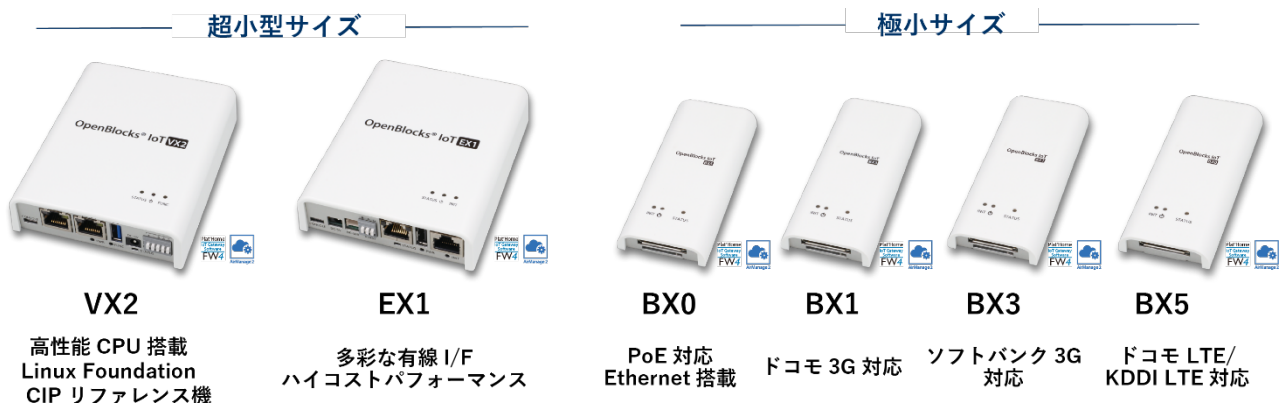

EnOcean 製 IoT センサーと IoT ゲートウェイ製品「OpenBlocks IoT シリーズ」の ソリューション提供を開始

丸紅情報システムズ株式会社(略称:エムシス/MSYS 以下、MSYS)は、従来取り扱う EnOcean 製 IoT センサーと、ぷらっとホーム株式会社の IoT ゲートウェイ製品「OpenBlocks IoT シリーズ」を組み合わせたソリューションを提供開始します。

MSYS は、IoT システムの現場環境でセンサーの導入を提案してきましたが、IoT システムに利用するセンサーやデバイスは、民生機器・産業機器ともに、データを送信するためにネットワークを中継するゲートウェイを必要とする場合が多く、IoT センサーだけではシステム全体を構築することが困難でした。MSYS は IoT センサーと IoT ゲートウェイを組み合わせることで、お客様の利便性向上を図ります。

OpenBlocks IoT シリーズは、気圧、温度、湿度、照度、UV、騒音、VOC、CO₂、PM_{2.5}、人感、電力などの IoT システムで必要とされる様々なセンサーに対応したファームウェア「Plat'Home IoT Gateway Software FW4」を搭載しています。また、Bluetooth、Wi-Fi に加えて、IoT センサーや業務用機器などと接続するための RS-232C/RS-485 シリアル通信インターフェイス、イーサネットポートなど多数の通信インターフェイスを標準搭載し、LTE/3G や Wi-SUN・EnOcean などのモジュールも搭載可能です。

IoT センサーと IoT ゲートウェイ製品のソリューション販売により、MSYS はクラウドやネットワーク環境までビジネスの幅を拡げ、2年後に1億円の売上を目指します。

■製品紹介サイト:<https://www.marubeni-sys.com/enoclean/>