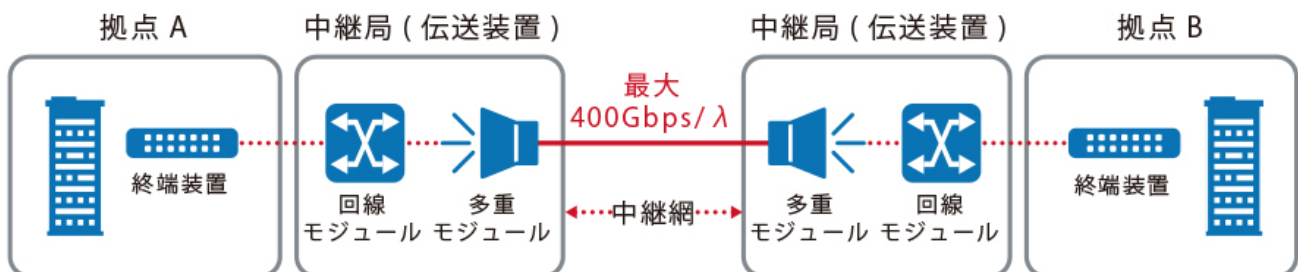

## 日本初<sup>※1</sup>、日本最速<sup>※2</sup>400Gbps イーサネット専用線をサービス化 ～専用線サービス「ダイナイーサ」に400Gbpsメニュー、2020年4月1日より販売開始～

アルテリア・ネットワークス株式会社(本社:東京都港区、代表取締役社長 CEO:株本 幸二、以下:アルテリア・ネットワークス)は、専用線サービス「ダイナイーサ」に日本最速<sup>※2</sup>400Gbpsメニューを追加し、2020年4月1日(水)より日本で初めて<sup>※1</sup>販売を開始いたします。