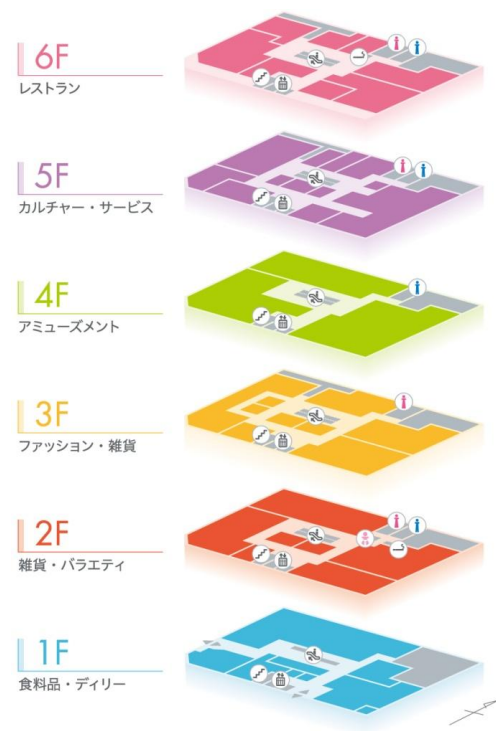

計画地 : 神奈川県藤沢市辻堂神台1丁目2番12号 (住居表示)
(湘南C-X「複合都市機能ゾーン」A-3街区)

交通 : JR 東海道本線・湘南新宿ライン「辻堂」駅北口駅前

敷地面積 : 約 3,658 m²

延床面積 : 約 17,900 m²

店舗数 : 30 店舗

店舗面積 : 約 10,200 m²

構造 : 鉄筋造 一部鉄筋コンクリート造

規模 : 地上6階地下2階

駐車場台数 : 104 台

駐輪場台数 : 288 台

事業者名 : K&K 湘南マネジメント特定目的会社

プロジェクトマネージャー : 丸紅株式会社

開業予定 : 2010年12月3日(金)

■ フロア構成

■ 内観イメージ

■ 交通アクセス JR 辻堂駅北口駅前

＜本件に関するお問い合わせ先＞

「Luz 湘南辻堂」広報事務局

(株)電通パブリックリレーションズ

TEL 03-3545-3415 FAX 03-3546-2017

出店テナント一覧

2010年12月3日現在

店舗名	店舗名(カナ)	業種
R・GENKI	アール・ゲンキ	総合食品スーパー
TSUTAYA	ツタヤ	書籍(1F)、レンタルDVD、CD(2F)
いい菜&ゼスト	イイナアンドゼスト	総合惣菜
パシフィックデリ ※12/17オープン	パシフィックデリ	レストランカフェ
HACDドラッグ	ハックドラッグ	ドラッグストア
チャンスセンター	チャンスセンター	宝くじ
東京靴流通センター	トウキョウクツリユウツウセンター	靴専門チェーン
テルルモバイル	テルルモバイル	携帯電話販売
クシュクシュ	クシュクシュ	レディースアパレル(服飾雑貨)
メガネ PARIS MIKI	メガネ パリミキ	メガネ、サングラス、補聴器
ワケあり本舗	ワケアリホンポ	アパレル、服飾雑貨、古着、アウトレット品
サイゼリヤ	サイゼリヤ	イタリアンレストラン
Happy/Happytime	ハッピー/ハッピータイム	100円ショップ
快活CLUB ※12/16オープン	カイカツクラブ	コミック&インターネットカフェ
コート・ダジュール ※12/16オープン	コート・ダジュール	カラオケボックス
保険ほっとライン	ホケンホットライン	保険相談ショップ
LUCK	ラック	美容室
整体&リラクゼーションサロン Line	セイタイ アンド リラクゼーションサロン ライン	整体・リラクゼーションサロン
東京個別指導学院	トウキョウコベツシドウガクイン	学習塾
センチュリー21 富士ハウジング	センチュリートゥエンティワン フジハウジング	不動産
阿部歯科CTクリニック	アベシカ シーティークリニック	歯科一般、歯科口腔外科
プレイグループ/えいごや	プレイグループ/エイゴヤ	幼児教室・幼児英語教室(プレイグループ)、 中学生・社会人向け学習教室(えいごや)
うまいもん酒場 えいこひいき	ウマイモンサカバ エコヒイキ	居酒屋
北の味紀行と地酒 北海道	キタノアジキコウトジザケ ホッカイドウ	居酒屋
ゆであげパスタ&ピザラ パウザ	ユデアゲパスタアンドピザラ パウザ	イタリアンレストラン
三ツ矢堂製麺	ミツヤドウセイメン	つけ麺専門店
とんかつ&サラダバー よしかつ	トンカツアンドサラダバー ヨシカツ	とんかつ専門店
ステーキハンバーグ&サラダバー けん	ステーキハンバーグ アンド サラダバー ケン	ステーキ、ハンバーグ専門店
越後屋 坦庵	エチゴヤ タンナン	十割蕎麦、干物和食