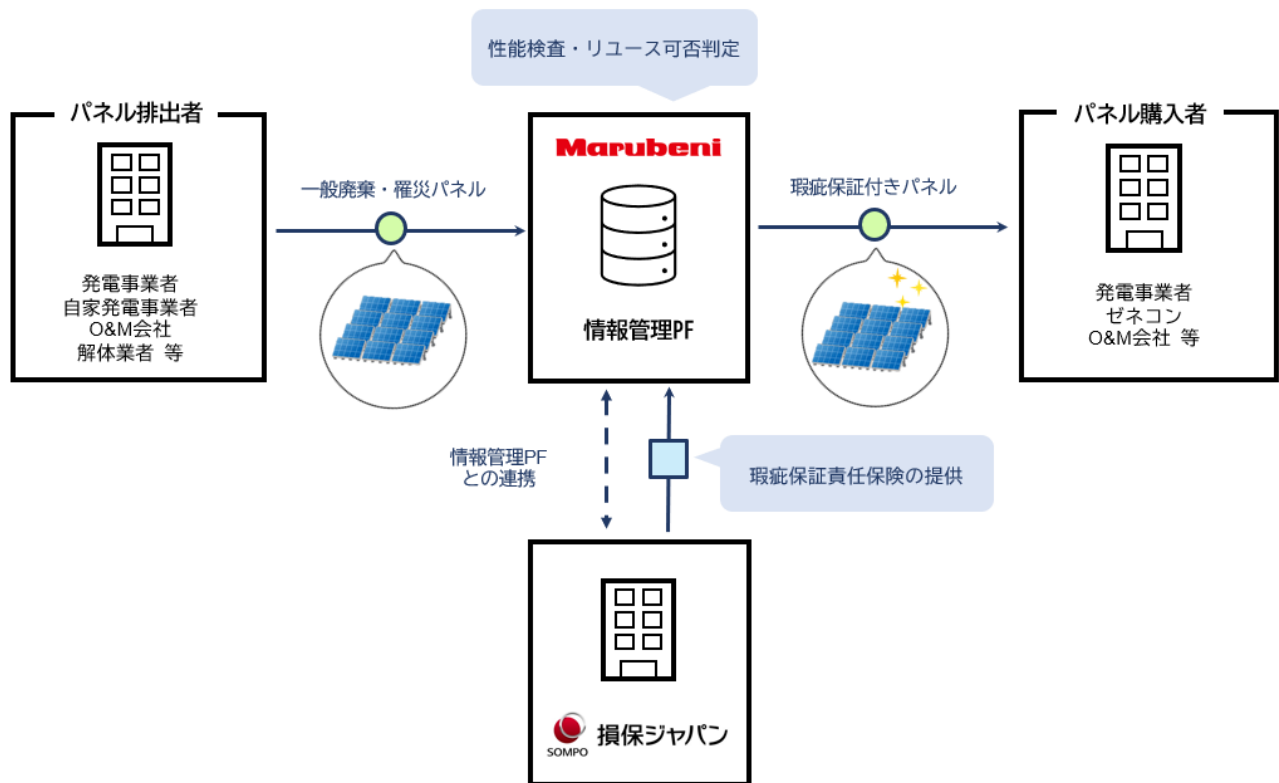

2022年11月21日

丸紅株式会社

損害保険ジャパン株式会社

SOMPO リスクマネジメント株式会社

使用済太陽光パネルの適切なリユース・リサイクルに関する基本合意書の締結について

丸紅株式会社（以下、「丸紅」）、損害保険ジャパン株式会社（以下、「損保ジャパン」）およびSOMPO リスクマネジメント株式会社（以下、「SOMPO リスクマネジメント」）は、使用済太陽光パネルの適切なリユース・リサイクルを目的として基本合意書（以下、「本合意書」）を締結しました。

本合意書は、丸紅が環境省実証事業^{※1}を通じて構築中の情報管理プラットフォーム（以下、「情報管理 PF」）を介して 2023 年度から販売開始を予定している使用済太陽光パネルに対し、損保ジャパンが瑕疵保証責任保険を付保する仕組みを構築するものです。

【瑕疵保証責任保険スキーム】

日本国内における太陽光発電所は、2012年7月のFIT制度^{※2}導入以降拡大を続け、2021年9月末時点の累積導入量は約64GWとなっています。さらに、第6次エネルギー基本計画^{※3}において、2030年までに約104～118GWの累積導入量を目指しています。一方、太陽光パネルの寿命は約25～30年のため、2030年代中頃から発生する使用済太陽光パネルの大量廃棄が社会問題として認知されつつあります。